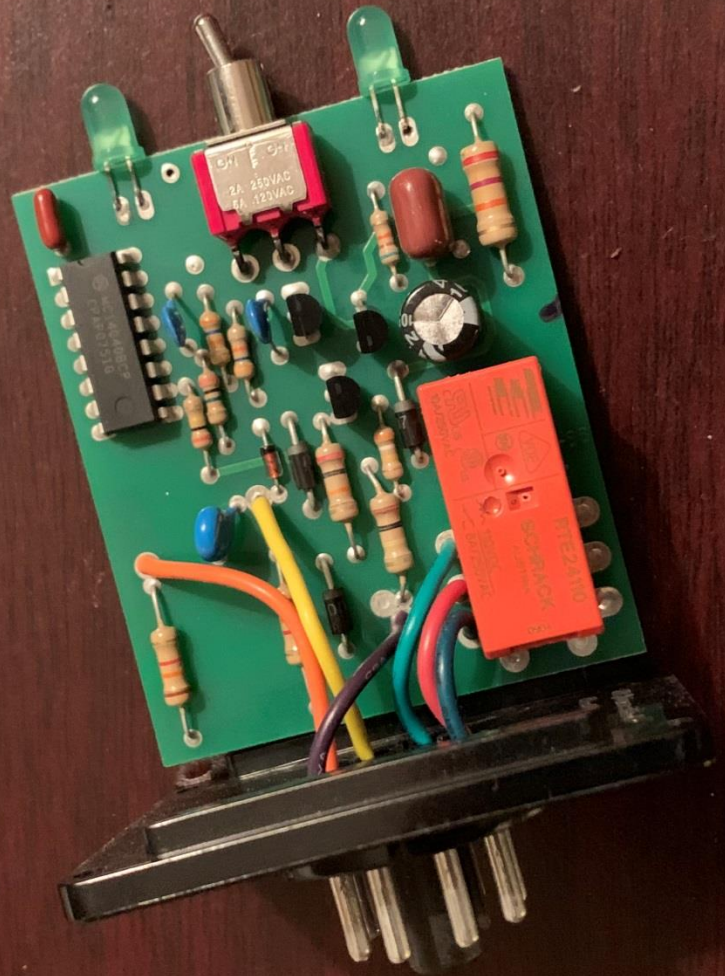

UL FILE No. E55826
SP-0339

CONTACTS
10 AMPS @ 240 VAC
RESISTIVE

1012

RING COMPRESSOR
SOUFFLERIE À RÉGÉNÉRATION
COMPRESOR DE ANILLO

FUJI
ELECTRIC

LR48762

MODEL / MODÈLE / MODELO VFC200P-5T
 1PHASE / MONOPHASEÉ / MONOFASICO
 2POLES / PÔLES / POLOS 50 / 60 Hz