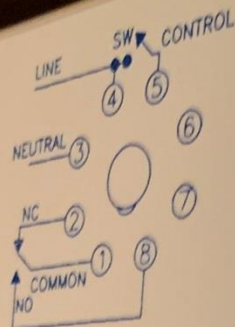

A2

...10

VANGUARD 
ASSEMBLED IN MEXICO E348072
24-149MFD 220/250VAC
50-60HZ
LOT 61855966 04/07/2003

11/11/2022

200K

Packard Inc
PTMJ161
161-193 MFD
220-250 Volt
65°C 50/60Hz
Model No. CDeo
e  UL vs E232134
Made in China

UL FILE No. E55826
SP-0339

CONTACTS
10 AMPS @ 240 VAC
RESISTIVE

1012

RING COMPRESSOR
SOUFFLERIE À RÉGÉNÉRATION
COMPRESOR DE ANILLO

FUJI
ELECTRIC

LR48762

MODEL / MODÈLE / MODELO VFC200P-5T
 1PHASE / MONOPHASEÉ / MONOFASICO
 2POLES / PÔLES / POLOS 50 / 60 Hz