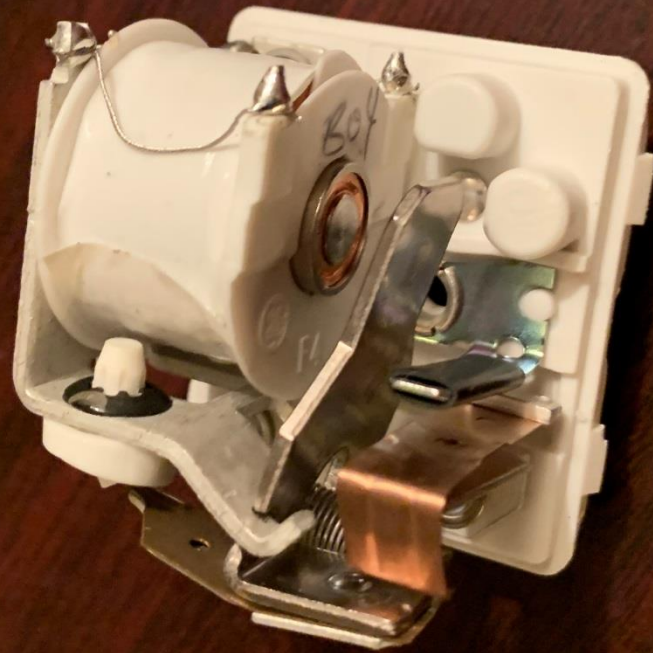

UL FILE No. E55826
SP-0339

CONTACTS
10 AMPS @ 240 VAC
RESISTIVE

1012

RING COMPRESSOR
SOUFFLERIE À RÉGÉNÉRATION
COMPRESOR DE ANILLO

FUJI
ELECTRIC

LR48762

MODEL / MODÈLE / MODELO VFC200P-5T
 1PHASE / MONOPHASEÉ / MONOFASICO
 2POLES / PÔLES / POLOS 50 / 60 Hz