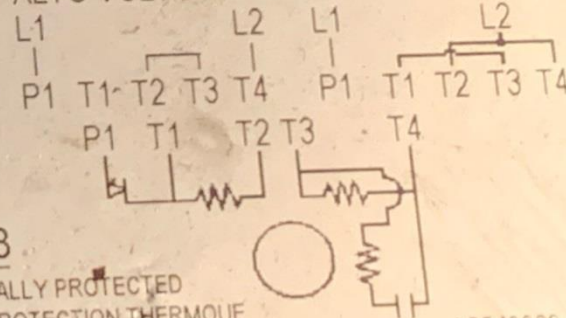

RING COMPRESSOR
SOUFFLERIE À RÉGÉNÉRATION
COMPRESOR DE ANILLO

FUJI
ELECTRIC

LR48762

MODEL / MODÈLE / MODELO VFC200P-5T
1PHASE / MONOPHASEÉ / MONOFASICO
2POLES / PÔLES / POLOS 50 / 60 Hz

VOLTS / VOLTS / VOLTIOS	115	230
OUTPUT HP / CV EN SORTIE/HP DE SAUDA	.37	.37
MAX. / MAXI. / MAX. AMPS	3.6	1.8
MAX. / MAXI. / MAX. "H₂O	34	34
MAX. / MAXI. / MAX. CFM	42	42

CONNECTION DIAGRAM
DIAGRAMME DE CÂBLAGE
DIAGRAMA DE CONEXIONES

HIGH VOLTAGE   LOW VOLTAGE
HAUT VOLTAGE   BAS VOLTAGE
ALTO VOLTAJE   BAJO VOLTAJE

SER NO./NO.SÉRIE/NO.DE SERIE 0501J774802 098

Fuji Electric Co. Ltd

Tokyo Japan
Made in Taiwan

THERMALLY PROTECTED
AVEC PROTECTION THERMOUE
PROTEGIDO TERMICAMENTE

AS549969-1